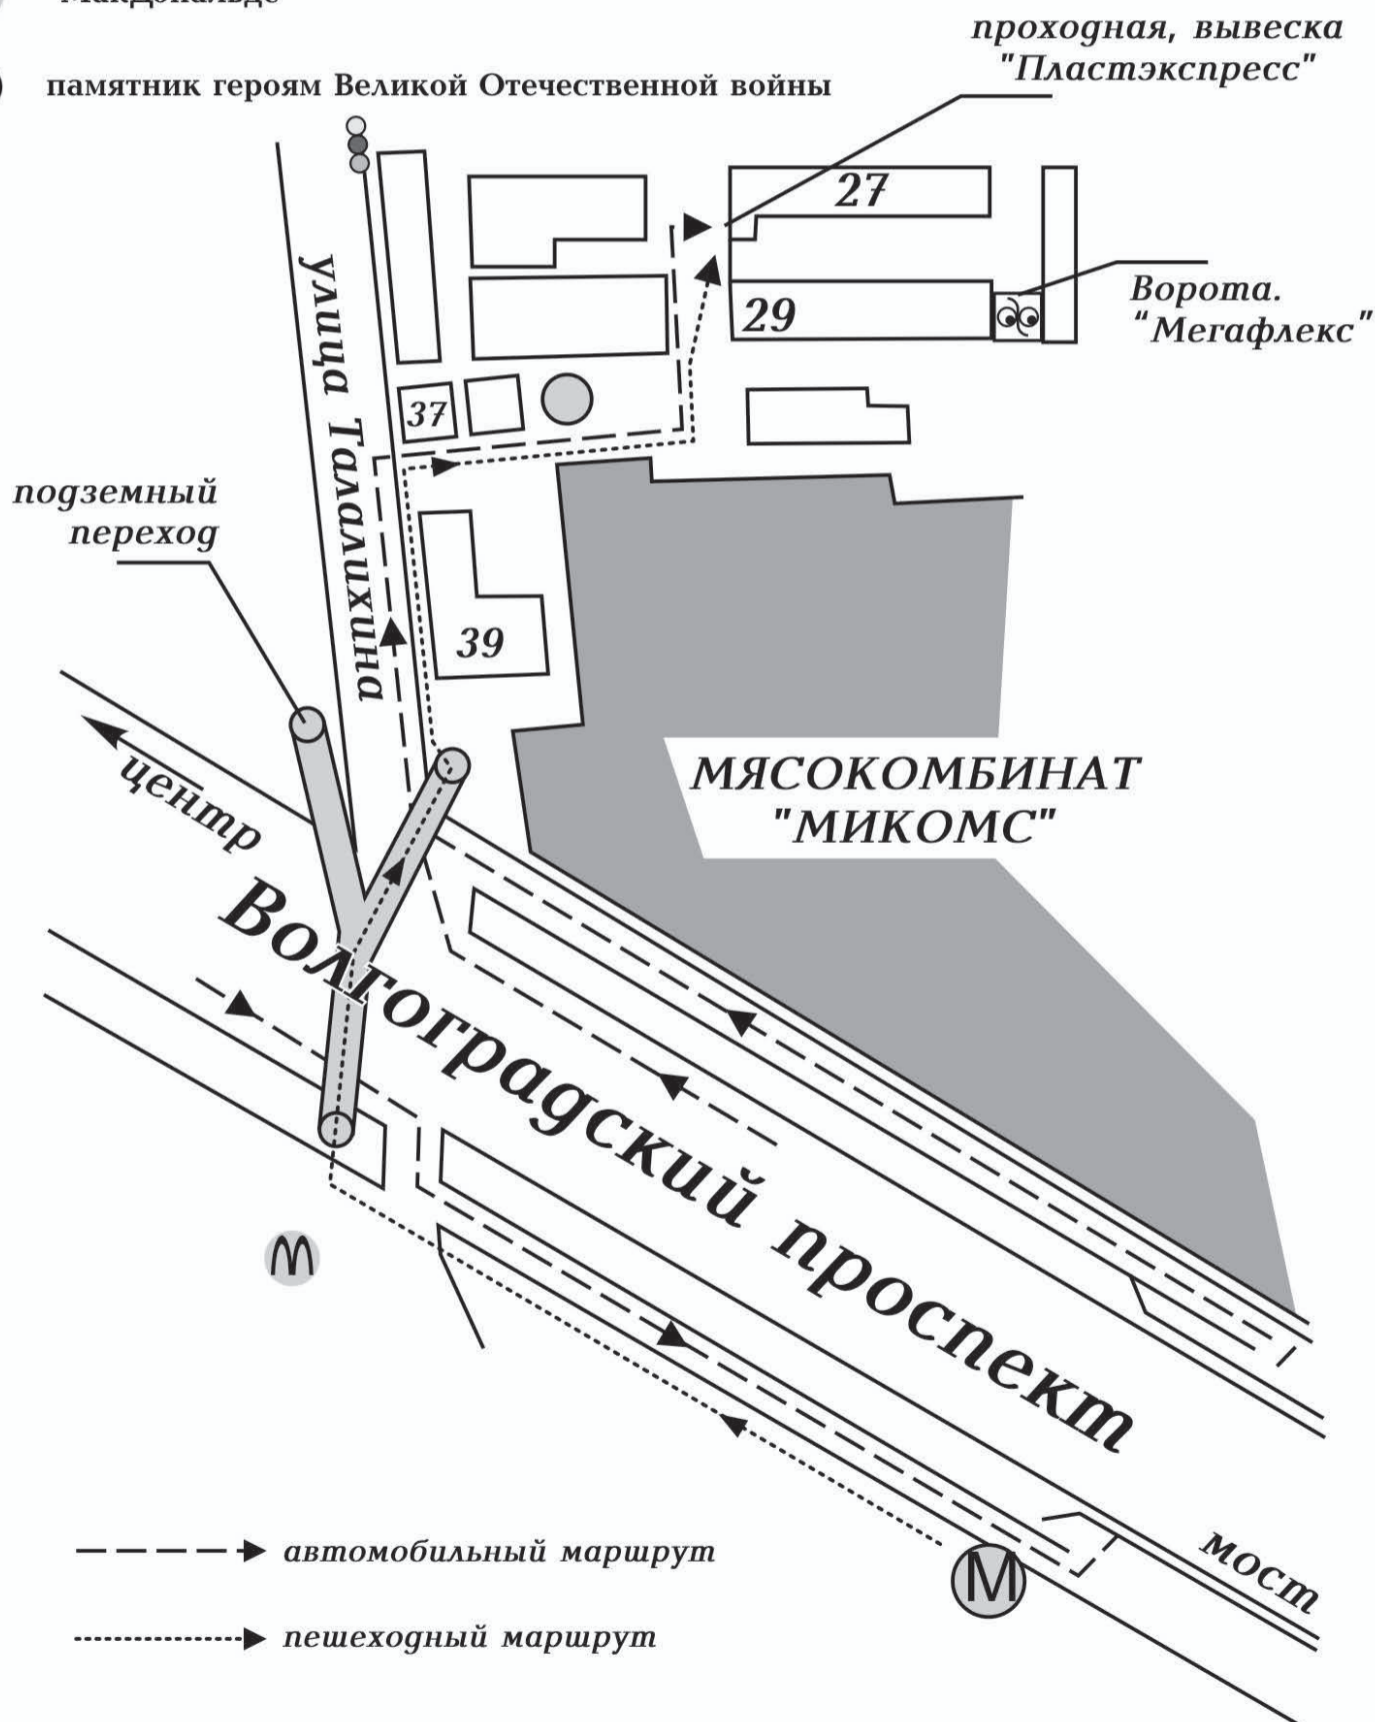

СХЕМА ПРОХОДА / ПРОЕЗДА

"Мегафлекс" 109316, Сибирский пр-д, дом 2, кор. 27-29.

через проходную, с вывеской "Пластэкспресс"
после проходной, прямо по территории до упора,
ворота справа, второй этаж.

С проходной звонить: (495) 775-03-60.

м. "Волгоградский проспект"
(последний вагон из центра)

"МакДональдс"

памятник героям Великой Отечественной войны

Наш адрес: Сибирский проезд, дом 2, кор. 27 – 29

Тел./факс: (495)775-03-60.

Наш адрес в интернет: <http://www.megaflex.ru>